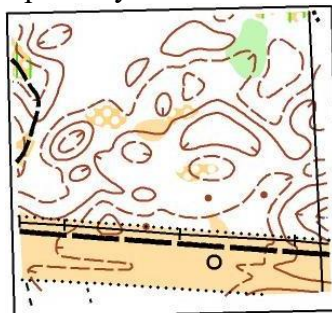

1. Рельеф – мелкосопочник с перепадом высот до 5 метров, а также равнинные участки различной проходимости от хорошей до средней, имеются небольшие полуоткрытые пространства. Дорожная сеть развита хорошо.

2. Пойменный участок р. М.Кокшага. Мелкий вытянутый рельеф, характерный для поймы, проходимость от средней до очень трудной, дорожная сеть развита слабо. Много болот, стариц и заболоченностей. Уровень воды выше на одну градацию, чем в карте.

Границы района:

Ю – большое болото с сетью каналов;

З и Ю-З – река М.Кокшага;

В – газопровод и болото.

Аварийный азимут на север на широкую просеку далее к лагерю.

Образцы участков местности

Формат карты – А4, масштаб 1: 10000. Карта негерметизирована. Легенды впечатаны в карту (дополнительно выдаваться не будут).